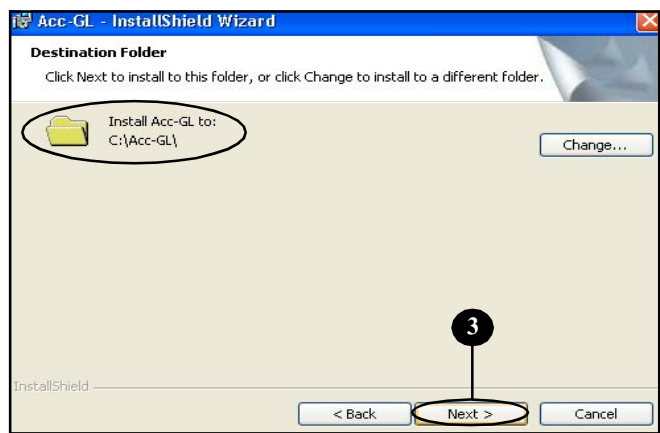

(1.3) คลิกปุ่ม **Next**

2. คลิกปุ่ม **Next**

3. แสดงแหล่งที่จะติดตั้งโปรแกรม

C:\Acc-GL\

- ถ้าไม่ต้องการเปลี่ยนไดรฟ์ ให้คลิกปุ่ม **Next** ได้ทันที

ถ้าเครื่องคอมฯ ของท่านมีไดรฟ์มากกว่า 1 ไดรฟ์ ขอแนะนำให้หลีกเลี่ยงการติดตั้งที่ไดรฟ์ C (ดูวิธีเปลี่ยนไดรฟ์ หน้าถัดไป) เนื่องจาก ไดรฟ์ C เป็นไดรฟ์ที่ติดตั้ง Windows และมีโอกาส Format บ่อยครั้ง