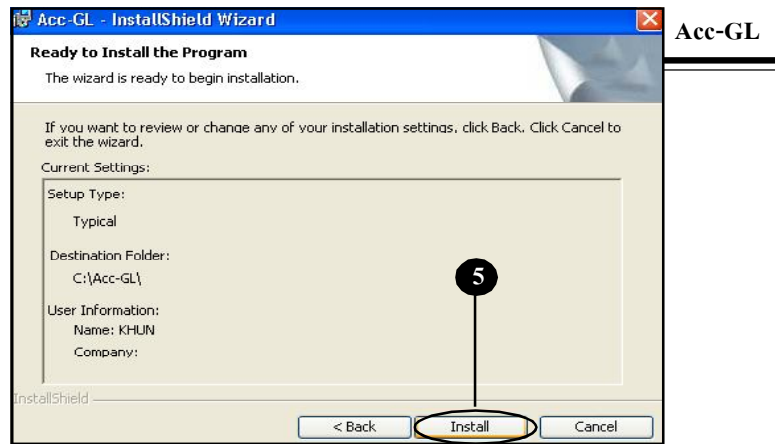

(a) **คลิกปุ่ม Change**

(b) **คลิกเลือกไดรฟ์** ที่ต้องการเปลี่ยน เช่น ไดรฟ์ D, E, F, ...

(c) **แสดงแหล่งที่ต้องการติดตั้งโปรแกรม**

เช่น E:\Acc-GL\

ไดรฟ์ ไพล์เตอร์โปรแกรม

- ถ้าไม่มี ไพล์เตอร์โปรแกรม ให้พิมพ์เพิ่มลงไป เพื่อไฟล์ต่างๆของโปรแกรมจะได้รวบรวมอยู่ในไพล์เตอร์ Acc-GL ไม่กระจัดกระจาย

(d) **คลิกปุ่ม OK**

4. **คลิกปุ่ม Next**

5. คลิกปุ่ม Install

(5.1) รอสักครู่.....
จนกระทั่งโปรแกรมติดตั้งเสร็จ

(5.2) คลิกปุ่ม Finish

จากนั้น ให้ปิดทุกหน้าต่าง-ออกมา
ที่หน้า Desktop

**6. เมื่อติดตั้งโปรแกรมเสร็จ
จะได้ Shortcut ดังรูป**