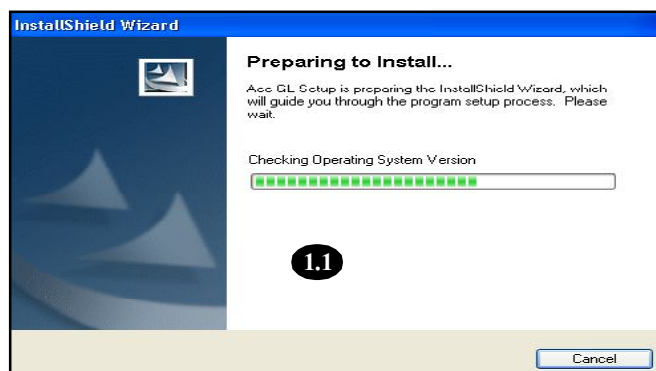

ติดตั้งโปรแกรม ACC-GL

1. ดับเบิ้ลคลิกที่ ACC-GLSETUP

(1.1) รอสักครู่....

(1.2) รอสักครู่.....

กรณีที่เคยติดตั้งโปรแกรม Acc-GL

จะมีหน้าต่างขึ้นมาเตือน ดังภาพ

- ให้คลิกปุ่ม **OK**
- ให้ทำการ **Remove** โปรแกรม Acc-GL ที่เคยติดตั้งไว้
ทิ้งไปก่อน แล้วติดตั้งใหม่