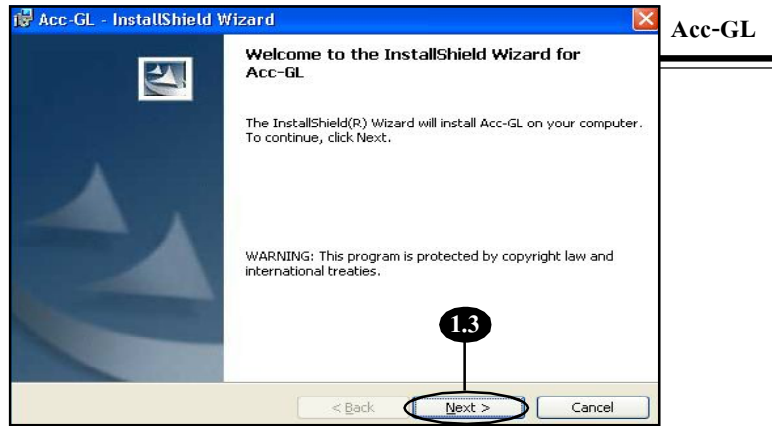

(1.3) คลิกปุ่ม **Next**