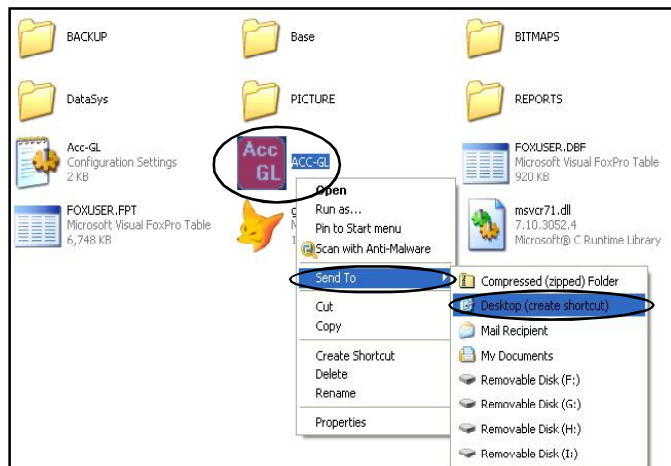

กรณีที่ไม่มี Shortcut เกิดขึ้น--สามารถสร้าง Shortcut เองได้

1. ดับเบิ้ลคลิกที่ **My Computer**
2. ดับเบิ้ลคลิกที่ **ไดร์ฟที่ติดตั้งโปรแกรม** เช่น ไดร์ฟ E
3. ดับเบิ้ลคลิกที่ **โฟลเดอร์ ACC-GL**
4. ซี่เมาส์ไปที่ **ไอคอน ACC-GL** ดังภาพ
  - จากนั้น **คลิกปุ่ม** มขวาของเมาส์แล้วซี่เมาส์ไปที่ **Send to**
  - และคลิกที่ **Desktop (create shortcut)**

5. จากนั้น ให้ปิดทุกหน้าต่างออกมา
  ที่หน้า Desktop
  จะเจอ Shortcut ที่ส่งออกมา